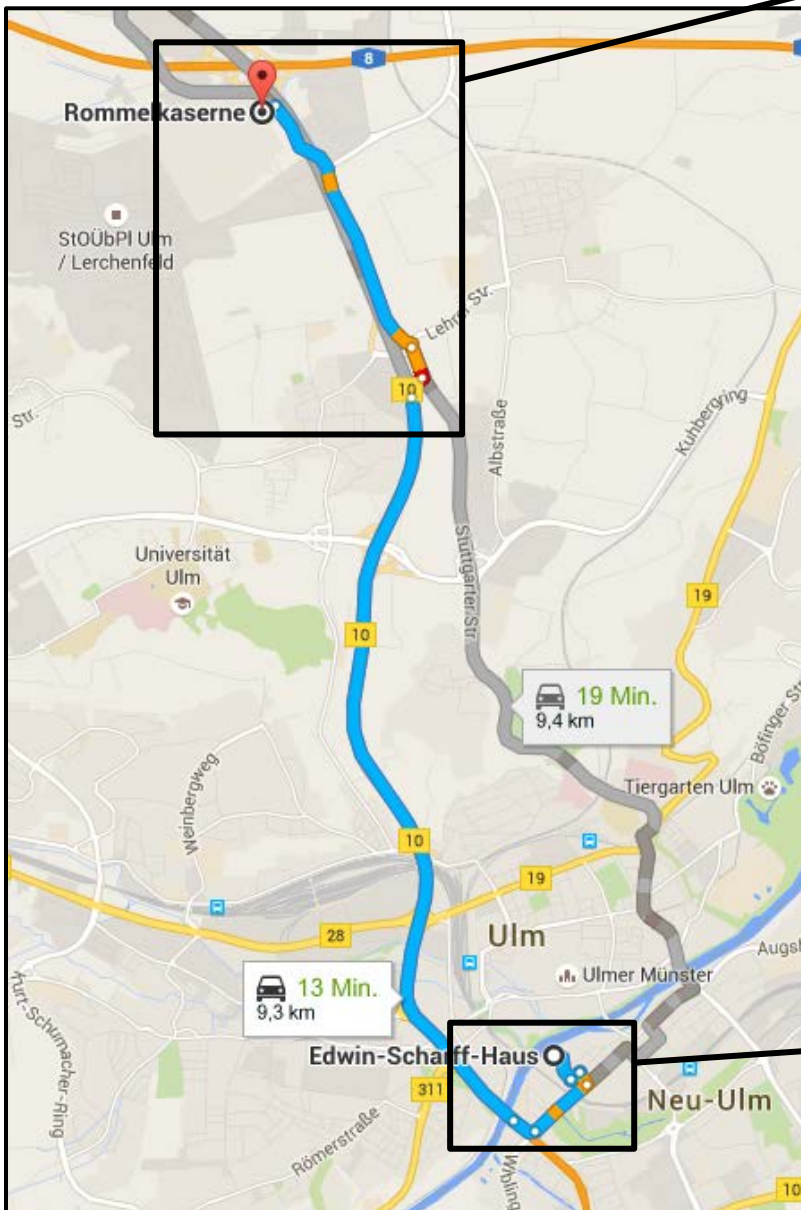

Wegeskizze:

Kongresszentrum ESH zur Rommelkaserne

Am Lerchenfeld 1

89160 Dornstadt

CMC- Congrescenter -ESH