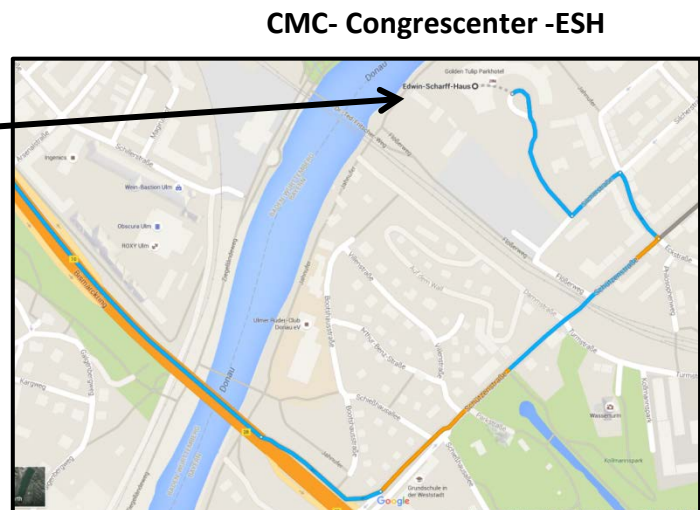

Wegeskizze:

Kongresszentrum ESH zur Rommelkaserne

Am Lerchenfeld 1

89160 Dornstadt

CMC- Congrescenter -ESH